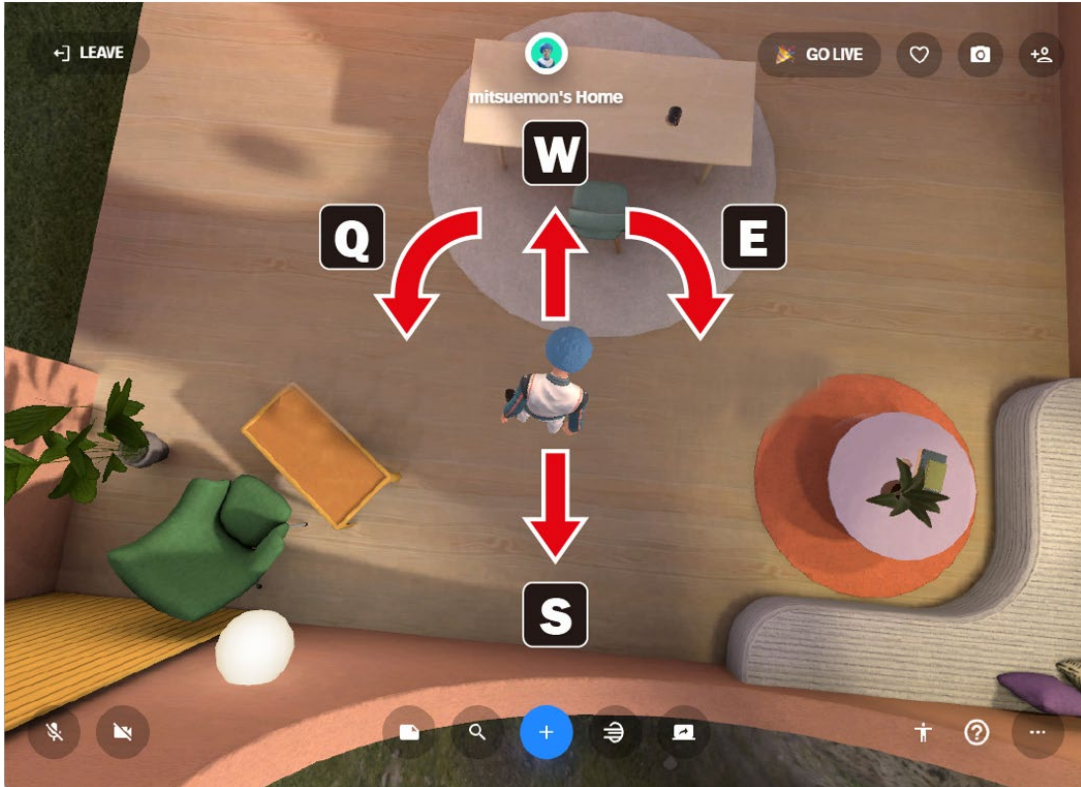

3.「Spatial」でのアバター操作（PC）

① 基本操作（移動、回転、リアクションなど）

以下の画像の通り、キーボードの「W」で前進、「S」で後退します。「Q」「E」でアバターと視点が回転します。

キーボードの【C】【Y】【N】【1】【2】【3】【4】【5】で様々なリアクションが出来ます
※キーボードが反応しないときは、どこか床を空クリックしてください