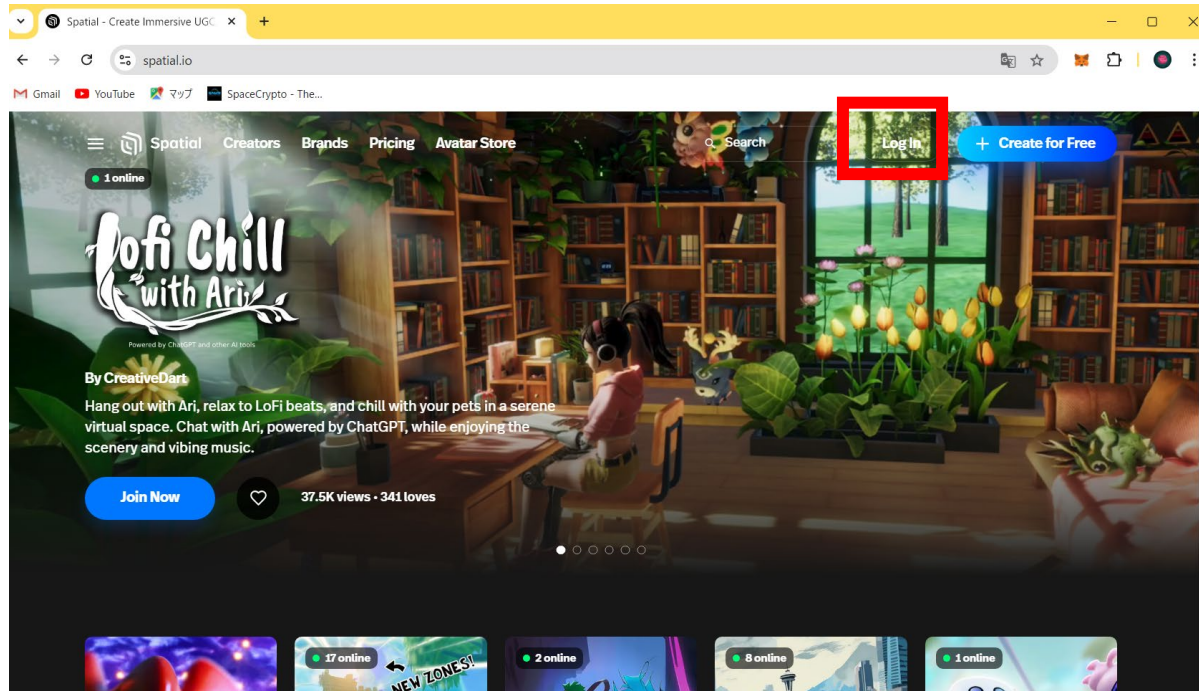

2.「Spatial」の登録・入り方

①Webサイトを開きます

ChromeでSpatial (<https://www.spatial.io/>) を開き「LOGIN」を押してください。