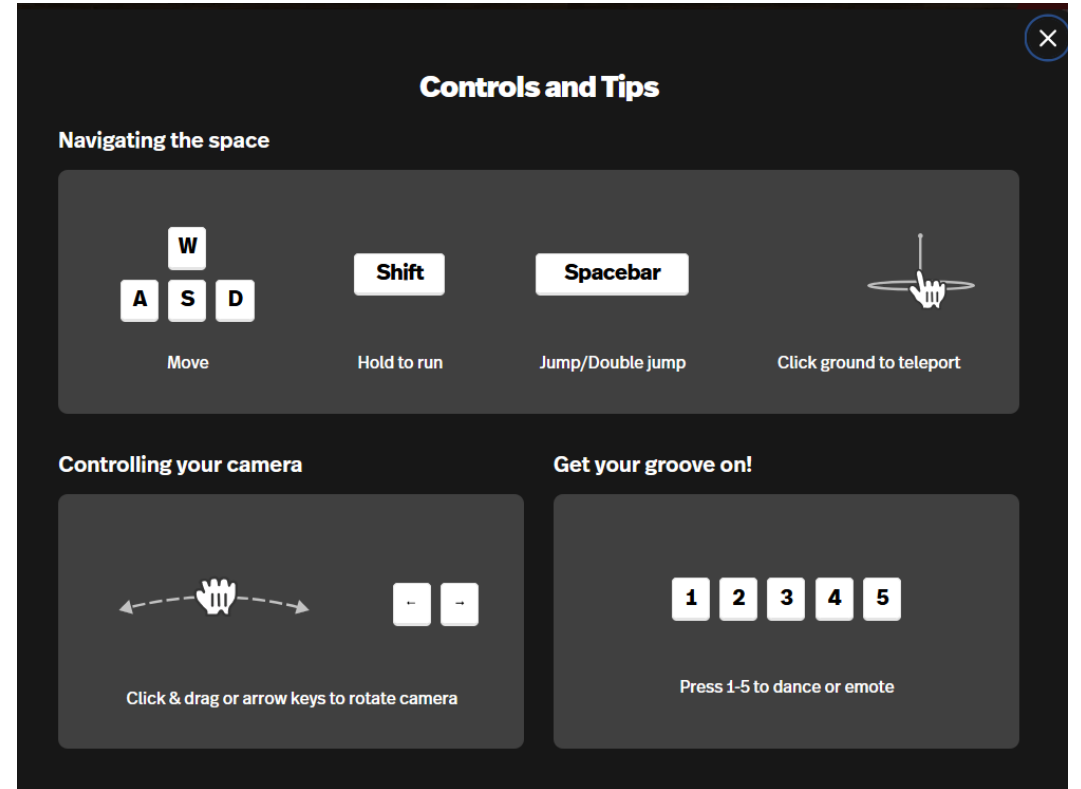

3.「Spatial」でのアバター操作（PC）

① 基本操作（移動、回転、リアクションなど）

以下の画像の通り、キーボードの「W」で前進、「S」で後退します。「Q」「E」でアバターと視点が回転します。

キーボードの【C】【Y】【N】【1】【2】【3】【4】【5】で様々なリアクションが出来ます
※キーボードが反応しないときは、どこか床を空クリックしてください