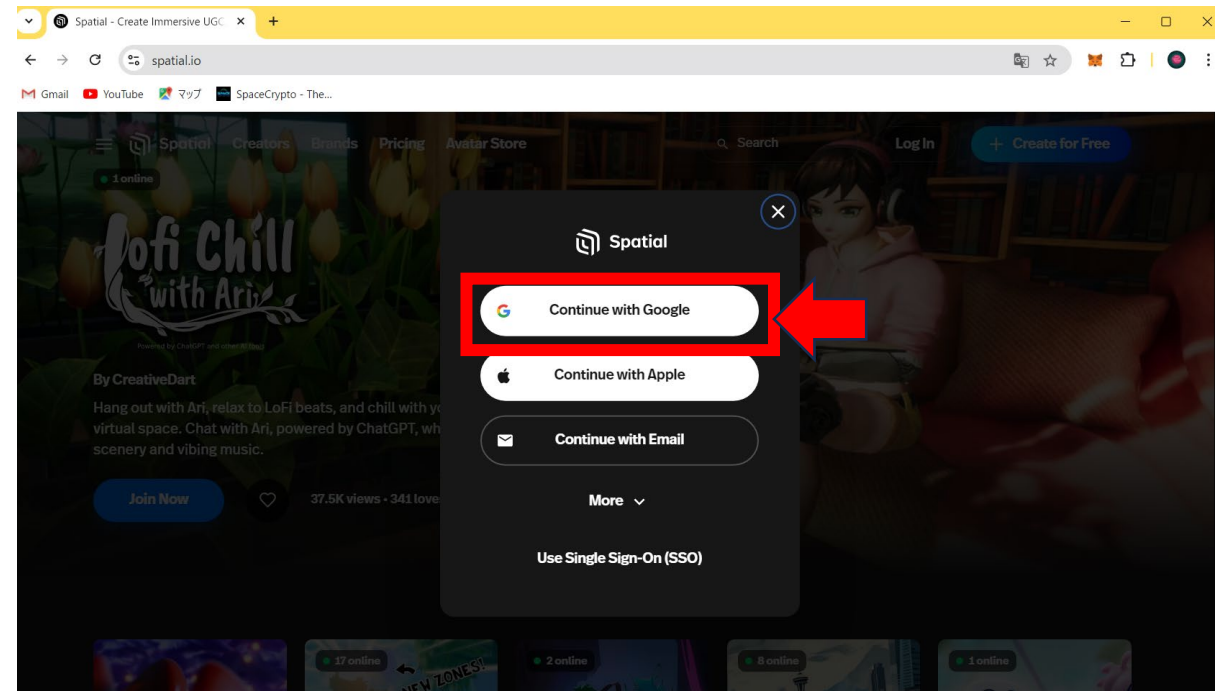

②メールアドレス選択

Spatialのアカウント作成用のEmailを大手メールアドレス（グーグル、アップル、）、独自メールアドレスから選択