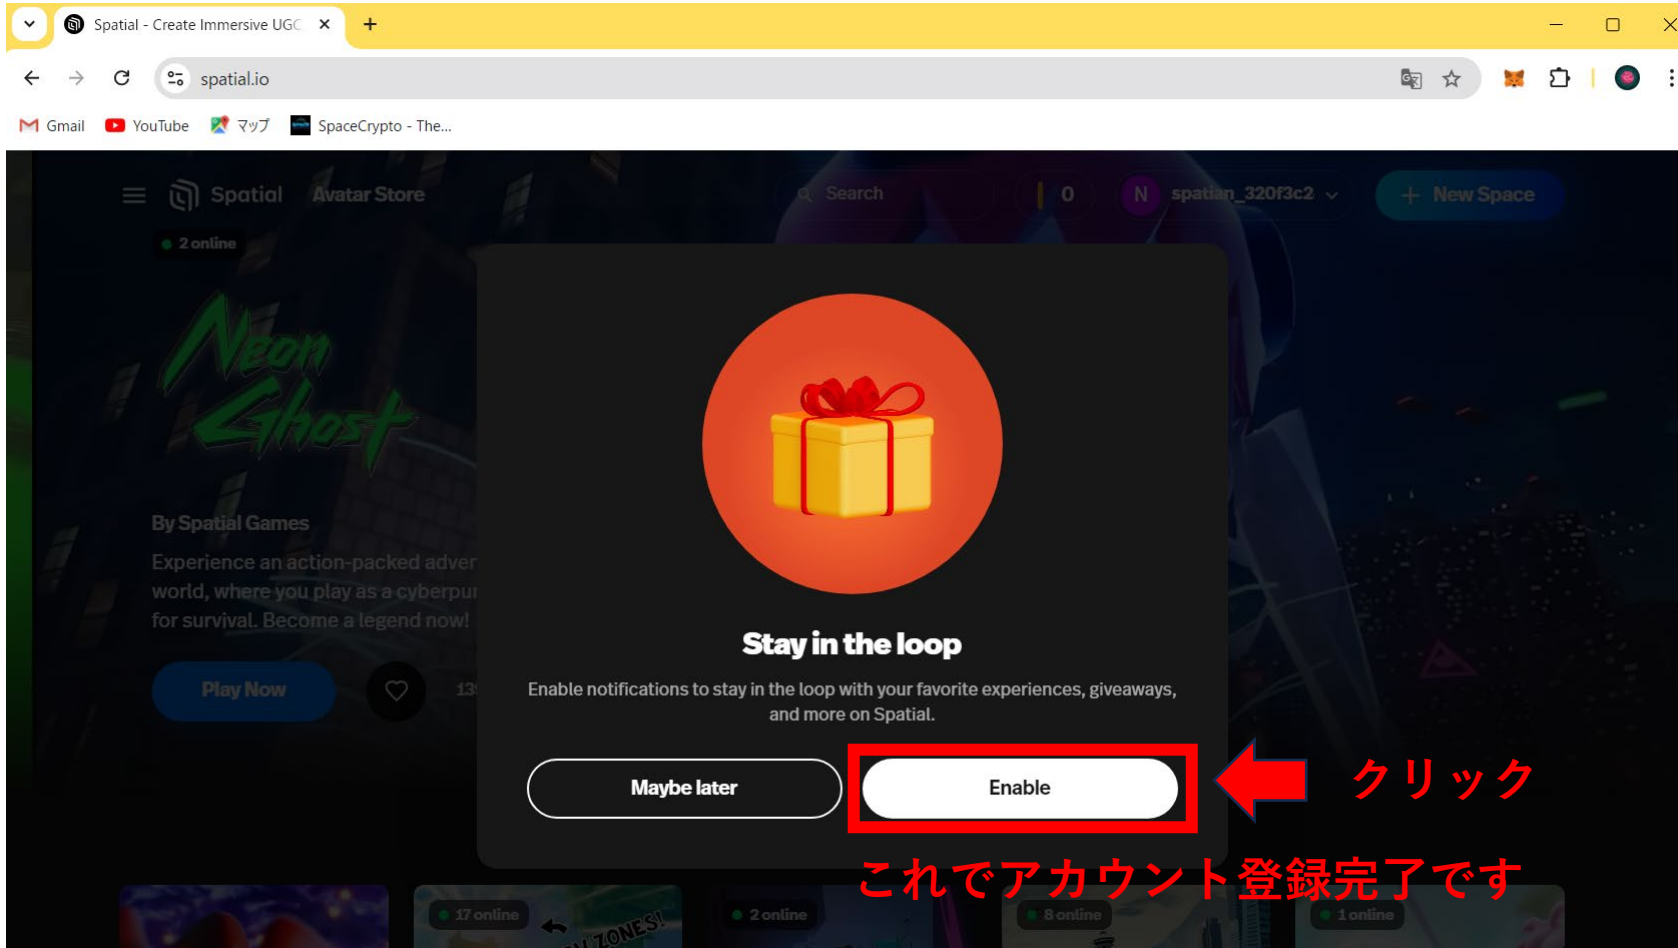

2.「Spatial」の登録・入り方

③ー2 アカウント情報 2