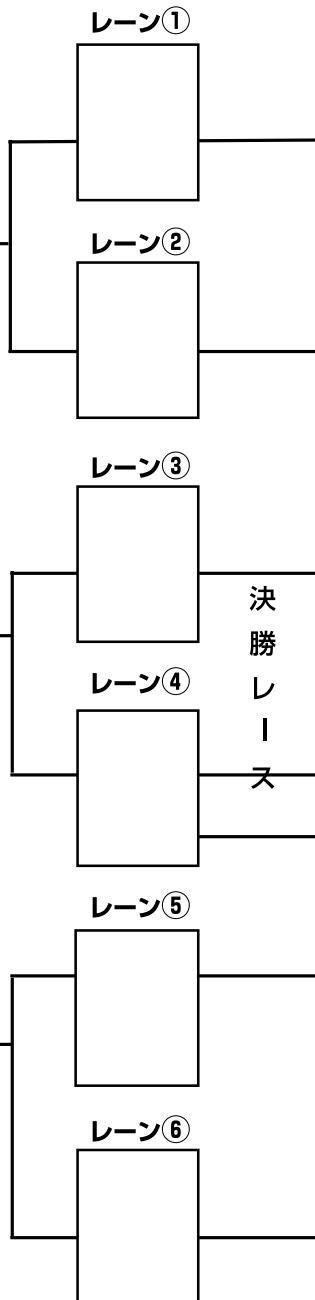

□幼獣Ⅱの部 小学1～3年生の部

■予選レース

レーン	ゼッケン 番号 [C]	登録名
①	12	かんな
②	13	ノアザウルス
③	14	かずーざうるす
④	15	エイティラノマスーパー
⑤	16	ハイパーティラノ
⑥	17	ゴールデンライオンタマリン
⑦	18	ステーキ
①	19	コーンフレークハートちゃん
②	20	ティラム
③	21	タカレックス
④	22	しゅんザウルス
⑤	23	ゆきまザウルス
⑥	24	なおっきーザウルス
⑦	25	ゆいりサウルス
①	26	タワー
②	27	ハナティラティラ
③	28	ゆんりーざうるす
④	29	ゆうりザウルス
⑤	30	たいりサウルス
⑥	31	みるくザウルス
⑦	32	ピボサウルス

予選
1組

予選
2組

予選
3組

■決勝レース

幼獣Ⅱ (小学1～3年生)の部 チャンピオン

幼獣Ⅱ (小学1～3年生)の部 2位

幼獣Ⅱ (小学1～3年生)の部 3位