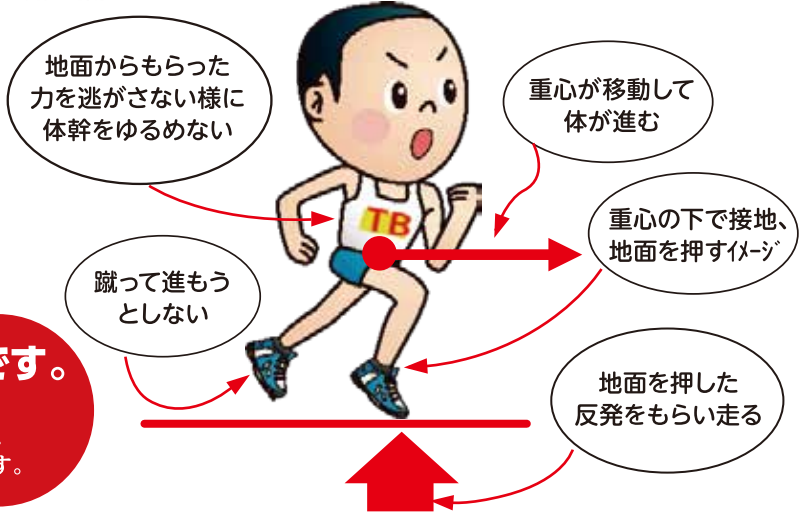

優秀チーム賞

福地ファイターズ (野球協会)
西尾闘球会 (ドッジボール協会)

優秀チーム賞

福地ファイターズ

優秀チーム賞

西尾闘球会

西尾市出身
トヨタ紡織陸上部
糟谷選手
プレゼンツ!

にしお駅伝フェスティバル2021に 向けて、走ってみようぜ!

走るとは何?と聞くと、
腕を振って蹴って進むと思う方が
大半だと思います!

知って欲しい
走る時の
イメージ!!

走るとは重心移動です。

重心を前に運んでいくことで、
自然と体も前に進んでいきます、
そこに手と足が連動していきます。

走るという事は、片足立ちの連続です。

片足立ちをしっかりとできるようにして、走る時のフォームを安定させましょう
少ないスペースで、いつでもできるトレーニングを紹介します。

《片足立ち》