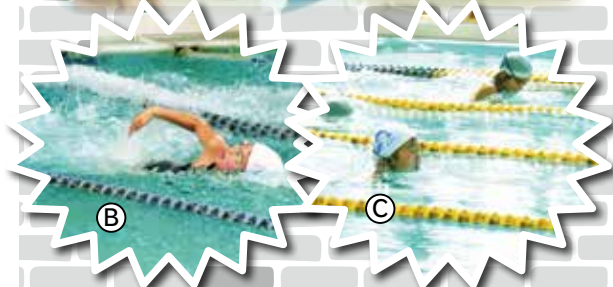

(A) 真剣にねらっています
 (B) これは誰でしょう。体協50周年の時、体験してくれました。協会秘蔵の一枚 (吉田沙保里選手)
 (C) 30mから射ちました。良く当たっています。黄色の中の小さい丸は直径8cmです

(A) 中学生 シュート (B) 小学生 ドリブル

バスケットボール協会

ソフトボール協会

(A) ランニングで足腰を鍛える
 (B) 真夏の中日本大会、いざ決勝戦！
 (C) 海岸にてトレーニング中

バドミントン協会

(A) ロビングでつなぐ
 (B) スマッシュで決める

少林寺拳法連盟

(A) 10月21日(日) 中央体育館にて少林寺拳法大会
 (B)、(C) 各種競技に加え、3.11震災支援活動の報告を実施

水泳協会

A

B

C

A) よーい、スタート B) クロール C) 平泳ぎ

テニス協会

A

B

C

A) サービス B) バックハンドストローク C) フォアハンドストローク

グラウンド・ゴルフ協会

A